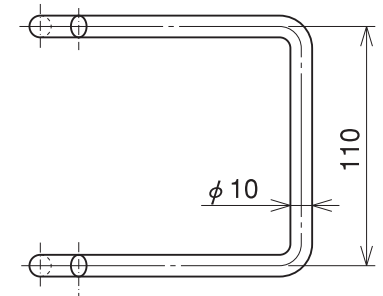

PM2

PM2	型式標示	PM2
-----	------	-----

PMX

PMX	型式標示	PMX-φd-L-L1-R-L2
-----	------	------------------

記入例 ... PMX-12-120-130-32-20

BM1

BM1	型式標示	BM1
-----	------	-----

BMX

BMX	型式標示	BMX-φd-L-L1-θ-L2-R
-----	------	--------------------

吊りハンガーメタル	図番
PM2. PMX. BM1. BMX	147

並田機工株式会社