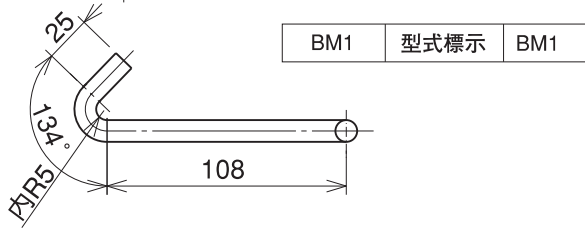

PM2

PM2	型式標示	PM2
-----	------	-----

PMX

PMX	型式標示	PMX-φd-L-L1-R-L2
-----	------	------------------

記入例 ... PMX-12-120-130-32-20

BM1

BM1	型式標示	BM1
-----	------	-----

BMX

BMX	型式標示	BMX-φd-L-L1-θ-L2-R
-----	------	--------------------

吊りハンガーメタル	図番
PM2. PMX. BM1. BMX	147

並田機工株式会社