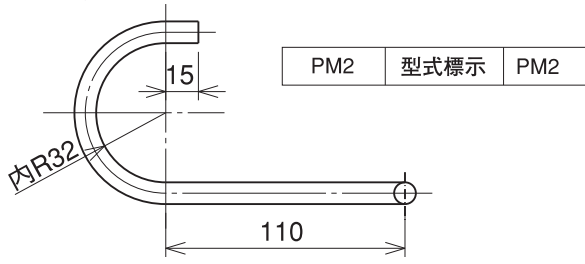

PM2

PM2	型式標示	PM2
-----	------	-----

PMX

PMX	型式標示	PMX-φd-L-L1-R-L2
-----	------	------------------

記入例 ... PMX-12-120-130-32-20

BM1

BM1	型式標示	BM1
-----	------	-----

BMX

BMX	型式標示	BMX-φd-L-L1-θ-L2-R
-----	------	--------------------

吊りハンガーメタル	図番
PM2. PMX. BM1. BMX	147

並田機工株式会社