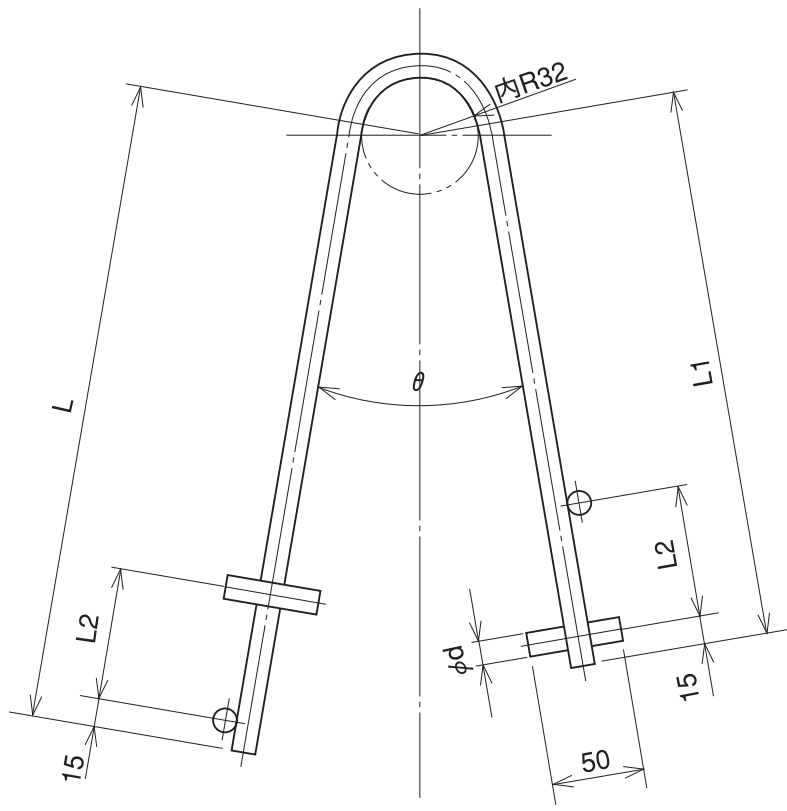

PM1

PM1	型式標示	θ -PM1- ϕd -L-L1-L2-R
-----	------	------------------------------------

吊りアンカーメタル(天井用)

図番

PM1

146

並田機工株式会社