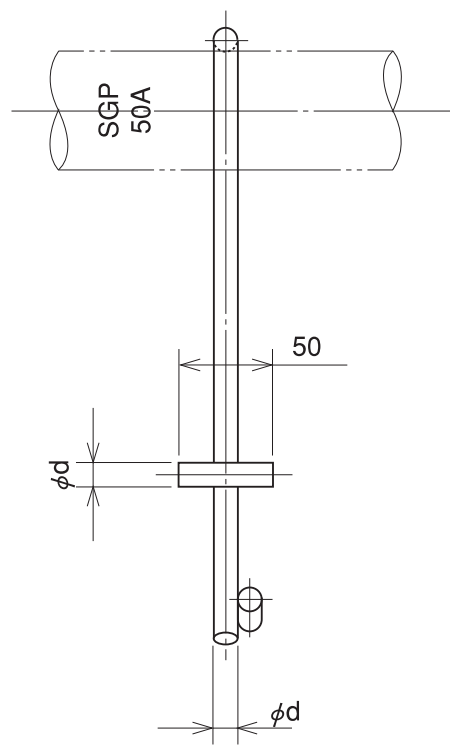

PM1

PM1	型式標示	θ -PM1- ϕd -L-L1-L2-R
-----	------	------------------------------------

吊りアンカーメタル(天井用)

図番

PM1

146

並田機工株式会社