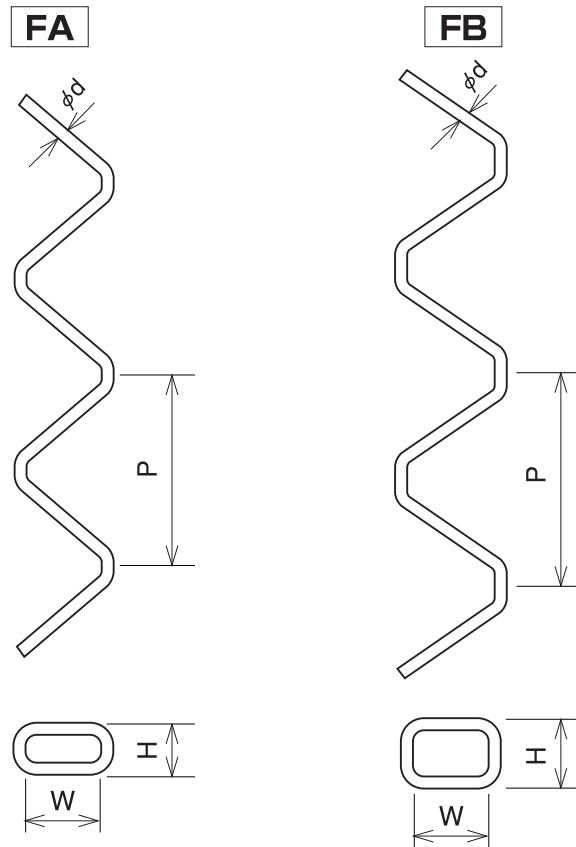

チェーンリンク (Chain.link)

標準長さは約1m

品名	φ3.2			φ4			φ5		
	P	W	H	P	W	H	P	W	H
F-A 1	55	29	16	55	29	20	55	29	30
〃 2	63	31	17	63	31	20	63	31	30
〃 3	100	55	22	100	55	22	100	55	30
〃 4	77	35	30	77	35	30	77	35	30
〃 5	80	40	30	80	40	30	80	40	30
〃 6	100	50	30	100	50	30	100	50	30
〃 8	100	55	35	100	55	35	100	55	35
〃 9	115	65	35	115	65	35	115	65	35
〃 11	120	70	35	120	70	35	120	70	35
〃 12	120	75	35	120	75	35	120	75	35
〃 13	100	50	45	100	50	45	100	50	45
〃 14	115	65	45	115	65	45	115	65	45
〃 15	130	85	65	130	85	70	130	85	70
〃 16	150	100	85	150	100	85	150	100	85
F-B 13	100	50	45	100	50	45	100	50	45
〃 14	115	65	45	115	65	45	115	65	45
〃 15	130	85	70	130	85	70	130	85	70
〃 16	150	100	85	150	100	85	150	100	85

※規格以外の、Aタイプ、Bタイプ、φd、P、W、Hにつきましては、ご相談下さい。

チェーンリンク

FA. FB

図番

156

並田機工株式会社