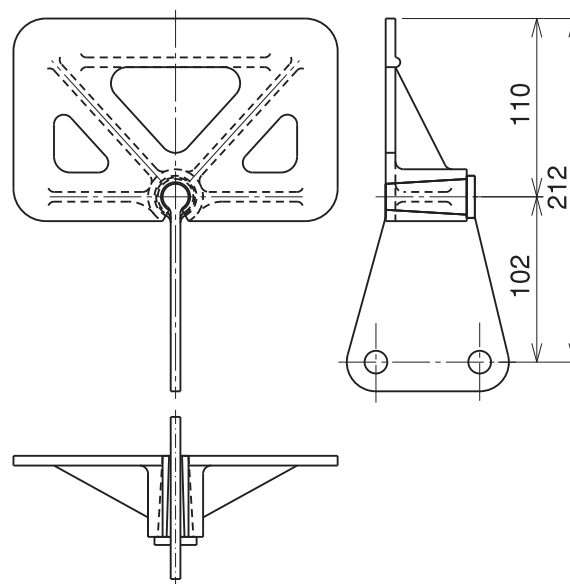

セクショナルサポートMB3N

MS+MB-102L

荷重受け金物  
セクショナルサポート

MB3, MB3N

図番

158

並田機工株式会社