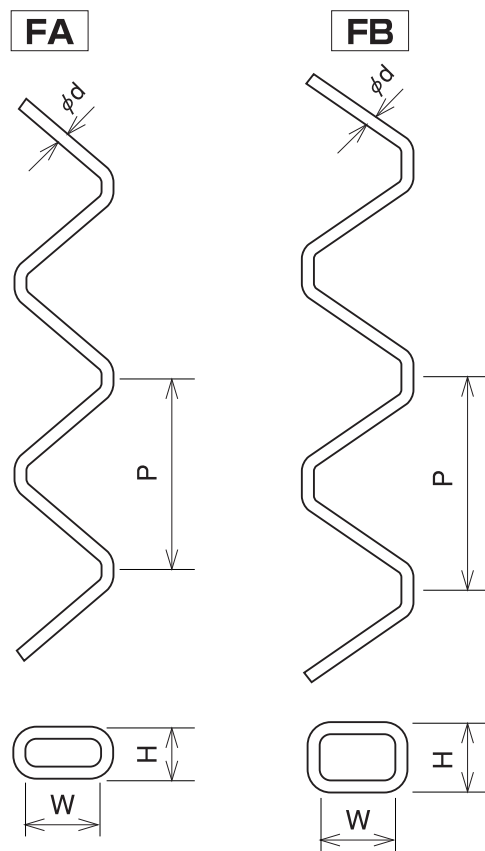

## チェーンリンク (Chain.link)

標準長さは約1m

品名	3.2			4			5		
	P	W	H	P	W	H	P	W	H
F-A1	55	29	17	55	23	22	55	29	30
F-A2	63	31	17	64	30	24	64	30	26
F-A3	100	55	22	100	54	30	100	54	32
F-A4	77	35	26	77	35	30	77	35	30
F-A5	80	40	30	80	40	30	80	40	30
F-A6	100	50	30	100	45	30	100	45	32
F-A8	100	55	35	100	55	35	100	55	35
F-A9	115	65	35	115	65	35	115	62	37
F-A11	120	70	35	120	70	34	120	70	36
F-A12	120	75	35	120	75	35	120	75	37
F-A13	100	50	41	100	46	44	100	46	46
F-A14	115	65	45	115	65	44	115	65	46
F-A15	130	85	62	130	85	70	130	85	72
F-A16	150	100	72	150	100	76	150	100	85
F-B13	100	50	41	100	50	43	100	50	45
F-B14	115	65	45	115	65	45	115	65	45
F-B15	130	85	62	130	85	66	130	85	69
F-B16	150	100	72	150	100	76	150	100	80
F-AS1	55	23	16	55	23	16	50	23.5	25
F-AS2	66	29	22	66	29	20	66	29	26
F-AS6	100	45	30	100	45	30	100	45	30
F-AS9	117	60	35	117	60	35	117	60	35
F-AS13	100	46	36	100	46	41	100	46	45

※規格以外の、Aタイプ、Bタイプ、φd、P、W、Hにつきましては、ご相談下さい。  
 ※サイズは変更になる場合があります。最新版は弊社担当者にご確認ください。

チェーンリンクカタログはこちら

チェーンリンク

FA, FB

並田機工株式会社

図番

156

## チェーンリンク (Chain.link)

標準長さは約1m

品名	3.2			4			5		
	P	W	H	P	W	H	P	W	H
304									
F-A1	55	29	16	55	29	24	55	29	30
F-A2	63	31	17	63	31	20	63	31	30
F-A3	100	55	22	100	55	22	100	55	30
F-A4	77	35	30	77	35	30	77	35	32
F-A5	80	40	30	80	40	30	80	40	32
F-A6	100	50	30	100	50	30	100	50	32
F-A8	100	55	35	100	55	35	100	55	37
F-A9	115	65	35	115	65	35	115	65	37
F-A11	120	70	35	120	70	35	120	70	37
F-A12	120	75	35	120	75	35	120	75	37
F-A13	100	50	42	100	55	40	100	55	45
F-A14	115	70	45	115	70	45	115	70	47
F-A15	130	85	65	130	85	70	130	85	72
F-A16	150	100	75	150	100	80	150	100	87
F-A17							100	75	50
F-B13	100	50	42	100	50	43	100	50	45
F-B14	115	65	45	115	65	45	115	65	45
F-B15	130	85	65	130	85	67	130	85	70
F-B16	150	100	75	150	100	77	150	100	85
F-AS1	55	23	16	55	23	18.5	50	23.5	25
F-AS2	66	29	22	66	29	22	66	29	26
F-AS6	100	45	30	100	45	30	100	45	30
F-AS9	117	60	35	117	60	35	117	60	35
F-AS13	100	46	40	100	46	41	100	46	45