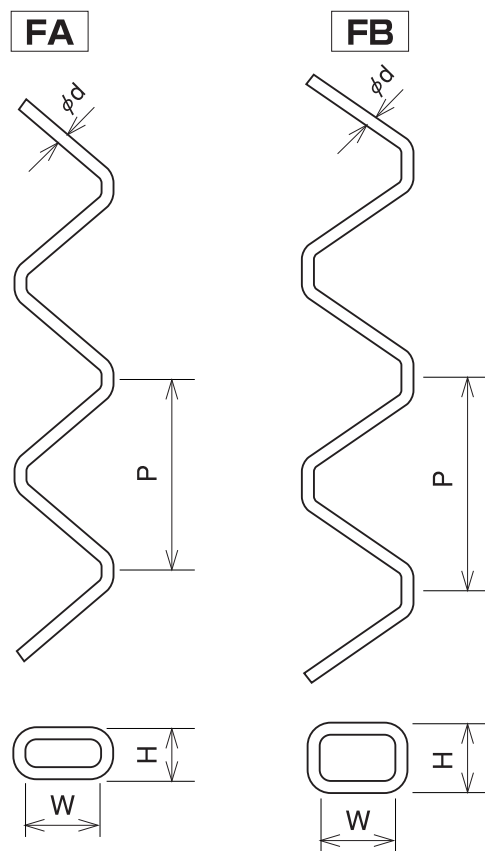

## チェーンリンク (Chain.link)

標準長さは約1m

品名	3.2			4			5		
	P	W	H	P	W	H	P	W	H
F-A1	55	29	17	55	23	22	55	29	30
F-A2	63	31	17	64	30	24	64	30	26
F-A3	100	55	22	100	54	30	100	54	32
F-A4	77	35	26	77	35	30	77	35	30
F-A5	80	40	30	80	40	30	80	40	30
F-A6	100	50	30	100	45	30	100	45	32
F-A8	100	55	35	100	55	35	100	55	35
F-A9	115	65	35	115	65	35	115	62	37
F-A11	120	70	35	120	70	34	120	70	36
F-A12	120	75	35	120	75	35	120	75	37
F-A13	100	50	41	100	46	44	100	46	46
F-A14	115	65	45	115	65	44	115	65	46
F-A15	130	85	62	130	85	70	130	85	72
F-A16	150	100	72	150	100	76	150	100	85
F-B13	100	50	41	100	50	43	100	50	45
F-B14	115	65	45	115	65	45	115	65	45
F-B15	130	85	62	130	85	66	130	85	69
F-B16	150	100	72	150	100	76	150	100	80
F-AS1	55	23	16	55	23	16	50	23.5	25
F-AS2	66	29	22	66	29	20	66	29	26
F-AS6	100	45	30	100	45	30	100	45	30
F-AS9	117	60	35	117	60	35	117	60	35
F-AS13	100	46	36	100	46	41	100	46	45

※規格以外の、Aタイプ、Bタイプ、φd、P、W、Hにつきましては、ご相談下さい。  
 ※サイズは変更になる場合があります。最新版は弊社担当者にご確認ください。

チェーンリンクカタログはこちら

チェーンリンク

FA, FB

並田機工株式会社

図番

156

## チェーンリンク (Chain.link)

標準長さは約1m

品名	3.2			4			5		
	P	W	H	P	W	H	P	W	H
304									
F-A1	55	29	16	55	29	24	55	29	30
F-A2	63	31	17	63	31	20	63	31	30
F-A3	100	55	22	100	55	22	100	55	30
F-A4	77	35	30	77	35	30	77	35	32
F-A5	80	40	30	80	40	30	80	40	32
F-A6	100	50	30	100	50	30	100	50	32
F-A8	100	55	35	100	55	35	100	55	37
F-A9	115	65	35	115	65	35	115	65	37
F-A11	120	70	35	120	70	35	120	70	37
F-A12	120	75	35	120	75	35	120	75	37
F-A13	100	50	42	100	55	40	100	55	45
F-A14	115	70	45	115	70	45	115	70	47
F-A15	130	85	65	130	85	70	130	85	72
F-A16	150	100	75	150	100	80	150	100	87
F-A17							100	75	50
F-B13	100	50	42	100	50	43	100	50	45
F-B14	115	65	45	115	65	45	115	65	45
F-B15	130	85	65	130	85	67	130	85	70
F-B16	150	100	75	150	100	77	150	100	85
F-AS1	55	23	16	55	23	18.5	50	23.5	25
F-AS2	66	29	22	66	29	22	66	29	26
F-AS6	100	45	30	100	45	30	100	45	30
F-AS9	117	60	35	117	60	35	117	60	35
F-AS13	100	46	40	100	46	41	100	46	45