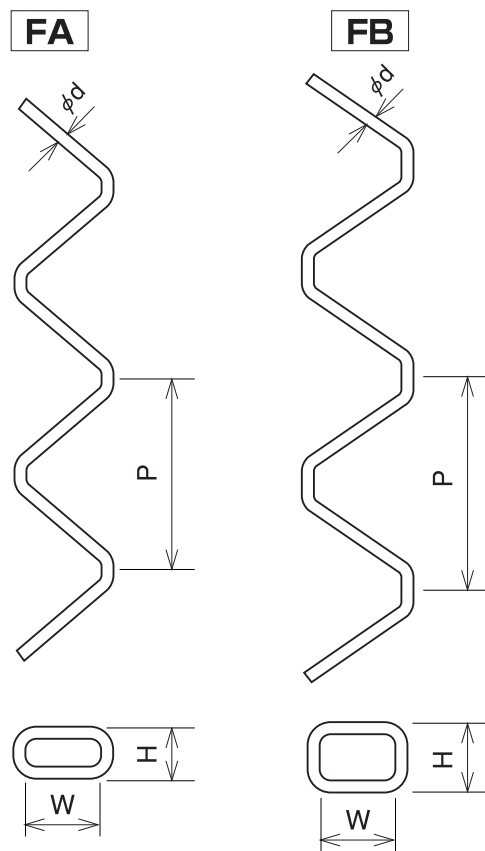

## チェーンリンク (Chain.link)

標準長さは約1m

品名	3.2			4			5		
	P	W	H	P	W	H	P	W	H
304									
F-A1	55	29	16	55	29	24	55	29	30
F-A2	63	31	17	63	31	20	63	31	30
F-A3	100	55	22	100	55	22	100	55	30
F-A4	77	35	30	77	35	30	77	35	32
F-A5	80	40	30	80	40	30	80	40	32
F-A6	100	50	30	100	50	30	100	50	32
F-A8	100	55	35	100	55	35	100	55	37
F-A9	115	65	35	115	65	35	115	65	37
F-A11	120	70	35	120	70	35	120	70	37
F-A12	120	75	35	120	75	35	120	75	37
F-A13	100	50	42	100	55	40	100	55	45
F-A14	115	70	45	115	70	45	115	70	47
F-A15	130	85	65	130	85	70	130	85	72
F-A16	150	100	75	150	100	80	150	100	87
F-A17							100	75	50
F-B13	100	50	42	100	50	43	100	50	45
F-B14	115	65	45	115	65	45	115	65	45
F-B15	130	85	65	130	85	67	130	85	70
F-B16	150	100	75	150	100	77	150	100	85
F-AS1	55	23	16	55	23	18.5	50	23.5	25
F-AS2	66	29	22	66	29	22	66	29	26
F-AS6	100	45	30	100	45	30	100	45	30
F-AS9	117	60	35	117	60	35	117	60	35
F-AS13	100	46	40	100	46	41	100	46	45

※規格以外の、Aタイプ、Bタイプ、φd、P、W、Hにつきましては、ご相談下さい。  
 ※サイズは変更になる場合があります。最新版は弊社担当者にご確認ください。

チェーンリンクカタログはこちら

チェーンリンク

FA, FB

並田機工株式会社

図番

156

## チェーンリンク (Chain.link)

標準長さは約1m

品名	3.2			4			5		
	P	W	H	P	W	H	P	W	H
310S									
F-A1	55	29	17	55	29	20	55	29	30
F-A2	63	31	17	63	31	20	63	31	30
F-A3	100	55	22	100	55	22	100	55	30
F-A4	77	35	30	77	35	30	77	35	30
F-A5	80	40	30	80	40	30	80	40	30
F-A6	100	50	30	100	50	30	100	50	30
F-A8	100	55	35	100	55	35	100	55	35
F-A9	115	65	35	115	65	35	115	65	35
F-A11	120	70	35	120	70	35	120	70	35
F-A12	120	75	35	120	75	35	120	75	35
F-A13	100	50	42	100	50	43	100	50	45
F-A14	115	65	45	115	65	45	115	65	45
F-A15	130	85	65	130	85	67	130	85	70
F-A16	150	100	75	150	100	77	150	100	85
F-B13	100	50	42	100	50	43	100	50	45
F-B14	115	65	45	115	65	45	115	65	45
F-B15	130	85	65	130	85	67	130	85	70
F-B16	150	100	75	150	100	77	150	100	85
F-AS1	55	23	16	55	23	18.5	50	23.5	25
F-AS2	66	29	22	66	29	22	66	29	26
F-AS6	100	45	30	100	45	30	100	45	30
F-AS9	117	60	35	117	60	35	117	60	35
F-AS13	100	46	40	100	46	41	100	46	45